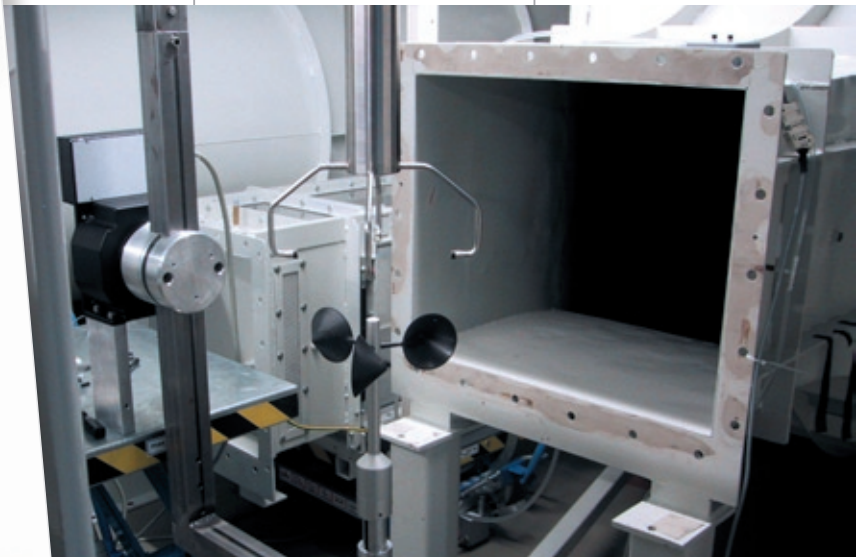

THIES-CLIMA

Know How, Service und Dienstleistungen ...

Um in der weltweit benötigten meteorologischen Messtechnik erfolgreich zu sein, ist neben aktuellstem Wissen um Messmethoden, Sensoren, Produktionstechnik auch viel Erfahrung in der Umsetzung von gültigen Normen, Vorschriften und technischen Regeln von entscheidender Bedeutung.

Unser Prüflabor mit eigenem Windkanal, Regen-Windkanal, Klimakammern etc.

bietet neben Kalibrierdiensten gleichfalls die Garantie, dass die Thies-Produkte den hohen Qualitätsstandards entsprechen. Jeder Sensor wird vor der Vermarktung auf „Herz und Nieren“ unter allen denkbaren klimatischen Bedingungen geprüft.

Temperaturen von -60 °C bis +80 °C, Windgeschwindigkeiten bis zu 300 km/h, Niederschläge in verschiedensten Formen und Intensitäten, Staub-, Strahlungs- und

mechanische Belastungen müssen unsere Produkte überstehen, bis sie letztendlich für ihre Aufgabe als geeignet angesehen werden.

Das Know-How der Entwicklungsabteilung, die Jahre lange Erfahrung unserer Produktion, die sensiblen Prüfungen im Labor und die Kundennähe unseres Vertriebsteams garantieren Ihnen

Produkte »State of the Art«