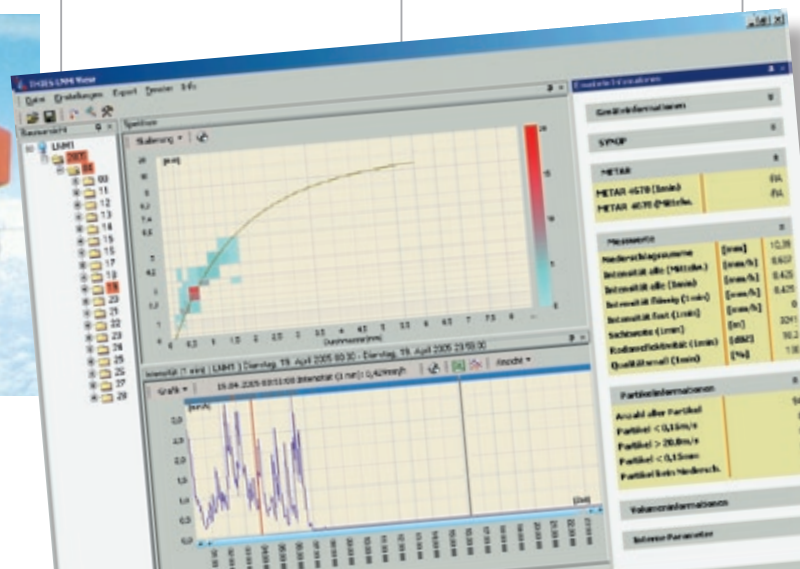

THIES-CLIMA

So vielseitig, wie die weltweiten Aufgaben es verlangen.

Kontinuierliche Datenaufzeichnung für die Wetterbeobachtung ist heute viel mehr als die nüchterne Erfassung von Messdaten. Entscheidend für plausible Daten ist die Qualität der verwendeten Komponenten und die Realisierung der Messungen nach internationalen Richtlinien und Normen.

Immer mehr Bereiche aus Wissenschaft, Technik und Industrie benötigen zuverlässige meteorologische Daten als Basis für Ihre Planungen und Prognosen.

Wetterdaten für :

- Meteorologie
- Klimaforschung
- Hydrologie
- Erneuerbare Energien
- Umweltschutz
- Verkehrstechnik
- Gebäudeleittechnik
- Industrieanlagen
- Tourismus
- Agrarwirtschaft